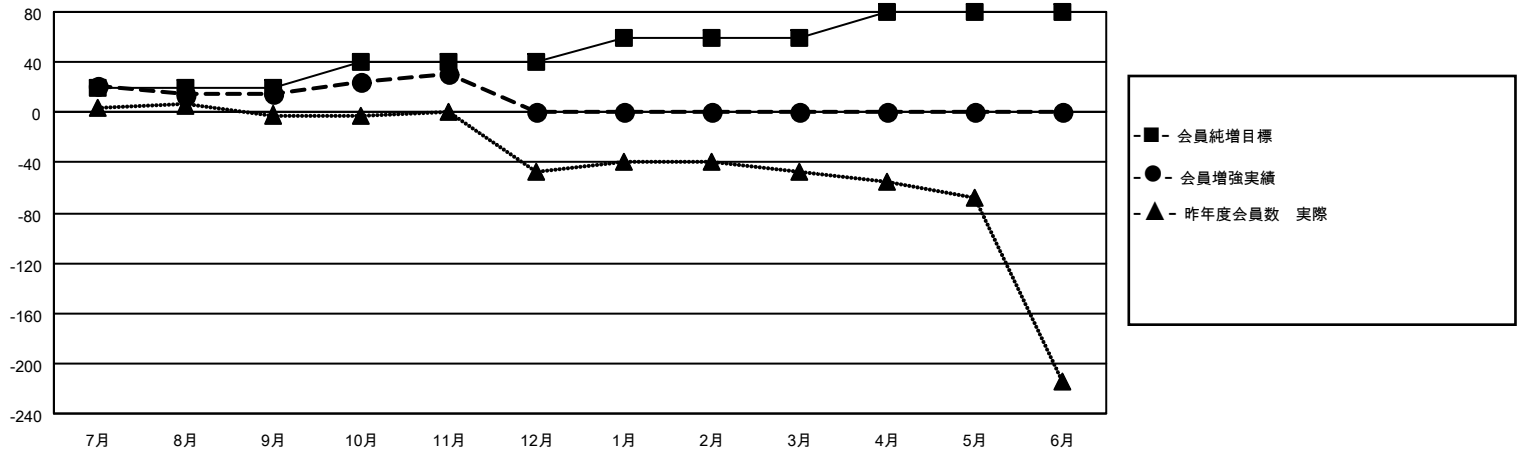

MONTHLY MEMBERSHIP PROGRESS REPORT

地域 JAPAN

District 334 B

Results as of: 11/30/2022

クラブ			
結果：2022-2023			
四半期	新クラブ目標	新クラブ	解散クラブ
7月/8月/9月	0	0	0
10月/11月/12月	1	0	0
1月/2月/3月	0	0	0
4月/5月/6月	0	0	0

名			
結果：2022-2023			
四半期	会員純増目標	会員増強実績	退会者(転籍を含む)実際
7月/8月/9月	20	53	36
10月/11月/12月	20	51	19
1月/2月/3月	20	0	0
4月/5月/6月	20	0	0

新クラブ目標及び実績累計

会員目標及び実績累計

解散クラブ: 0	41 CLUBS OF 74 一名以上の新会 員を登録	男女別	
退会者		男性	2,757 (74.29%)
物故会員 9	会員累計データを見るには、ここをクリック	女性	954 (25.71%)
クラブ解散 0		NON BINARY	0 (0.00%)
その他 46		PREFER NOT TO ANSWER	0 (0.00%)
合計 55		世帯主/家族会員合計	1,778
		国際会費半額の家族会員	1,028