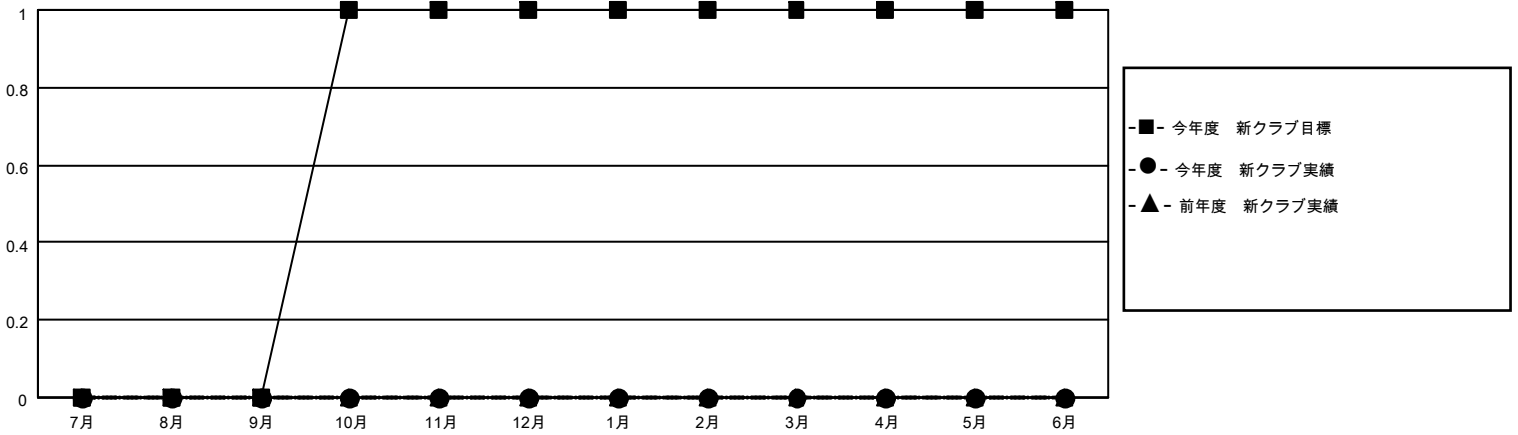

MONTHLY MEMBERSHIP PROGRESS REPORT

地域 JAPAN

District 334 B

Results as of: 11/30/2022

クラブ			
結果：2022-2023			
四半期	新クラブ目標	新クラブ	解散クラブ
7月/8月/9月	0	0	0
10月/11月/12月	1	0	0
1月/2月/3月	0	0	0
4月/5月/6月	0	0	0

名			
結果：2022-2023			
四半期	会員純増目標	会員増強実績	退会者(転籍を含む)実際
7月/8月/9月	20	53	36
10月/11月/12月	20	51	19
1月/2月/3月	20	0	0
4月/5月/6月	20	0	0

新クラブ目標及び実績累計